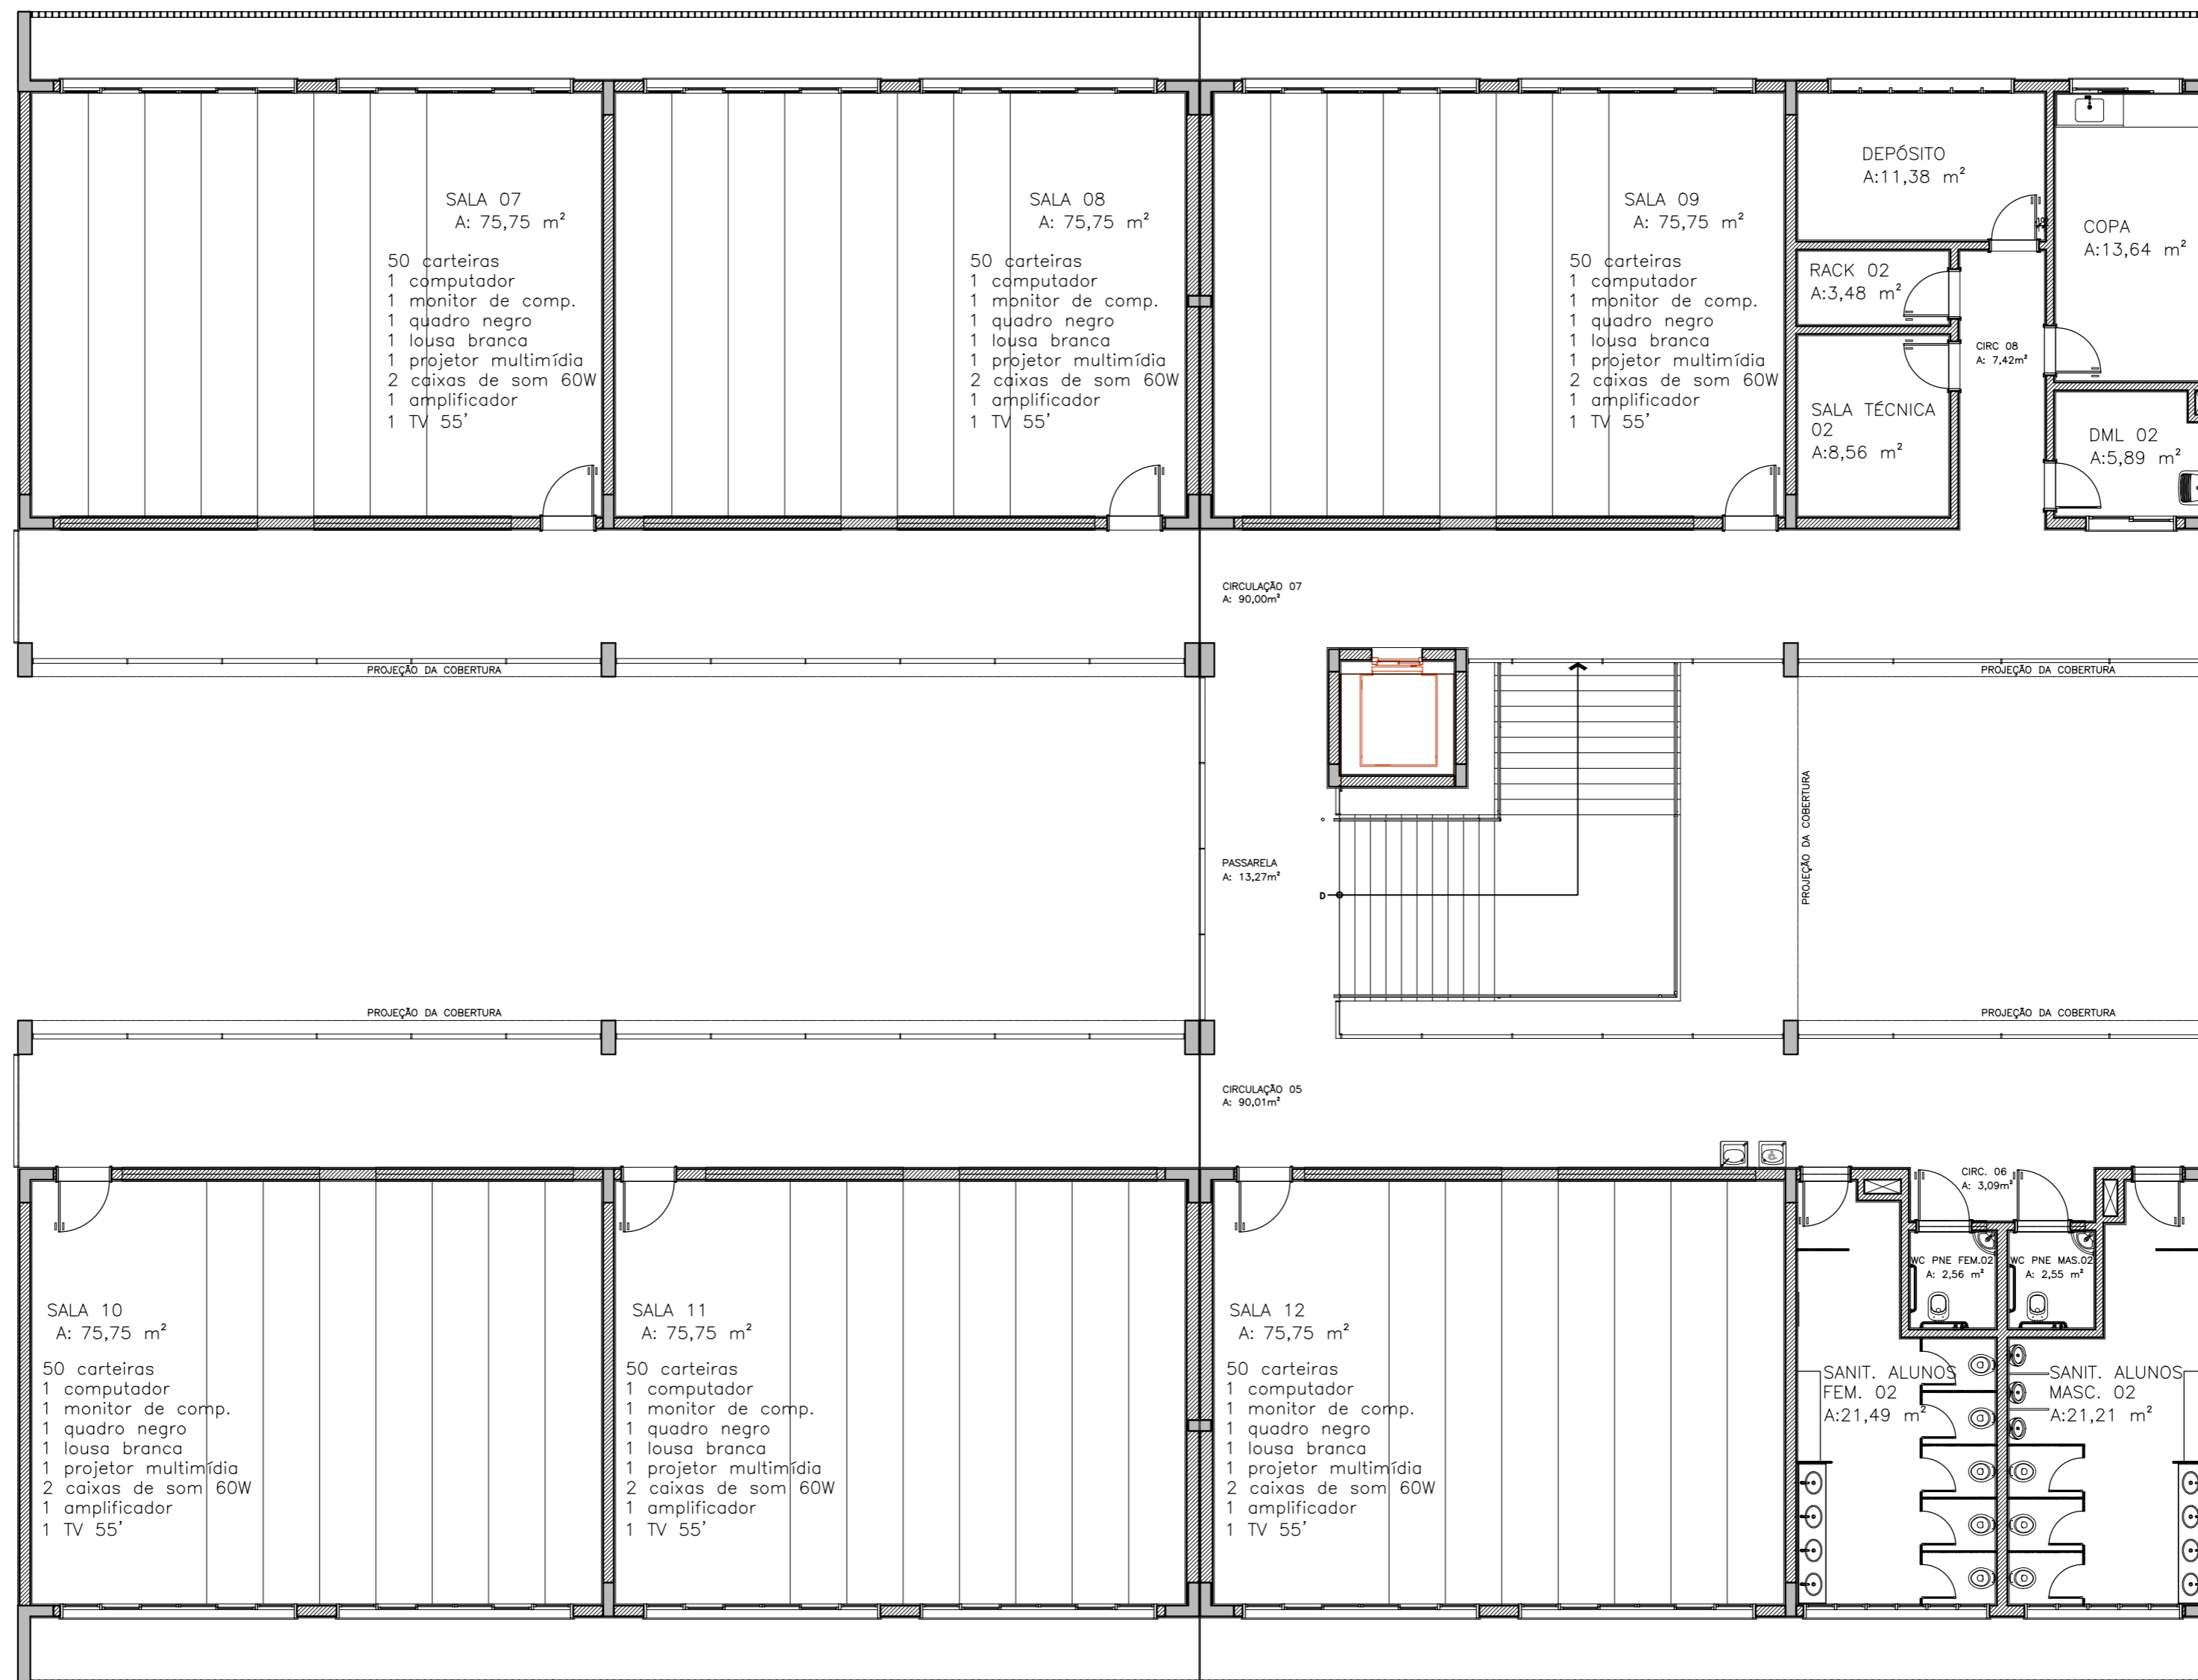

PAVILHÃO DE AULA 9 – Pavimento Térreo

- PENAS
- 01 - 0.1 PRETO
  - 02 - 0.2 PRETO
  - 03 - 0.3 PRETO
  - 04 - 0.4 PRETO
  - 05 - 0.5 PRETO
  - 06 - 0.6 PRETO
  - 08 - 0.1 CINZA
  - 07 - 0.8 PRETO
  - 10 - 0.2 RED
- DEMAIS - RESPECTIVAS

PAVILHÃO DE AULA 9 – Segundo Pavimento

- PENAS
- 01 - 0.1 PRETO
  - 02 - 0.2 PRETO
  - 03 - 0.3 PRETO
  - 04 - 0.4 PRETO
  - 05 - 0.5 PRETO
  - 06 - 0.6 PRETO
  - 08 - 0.1 CINZA
  - 07 - 0.8 PRETO
  - 10 - 0.2 RED