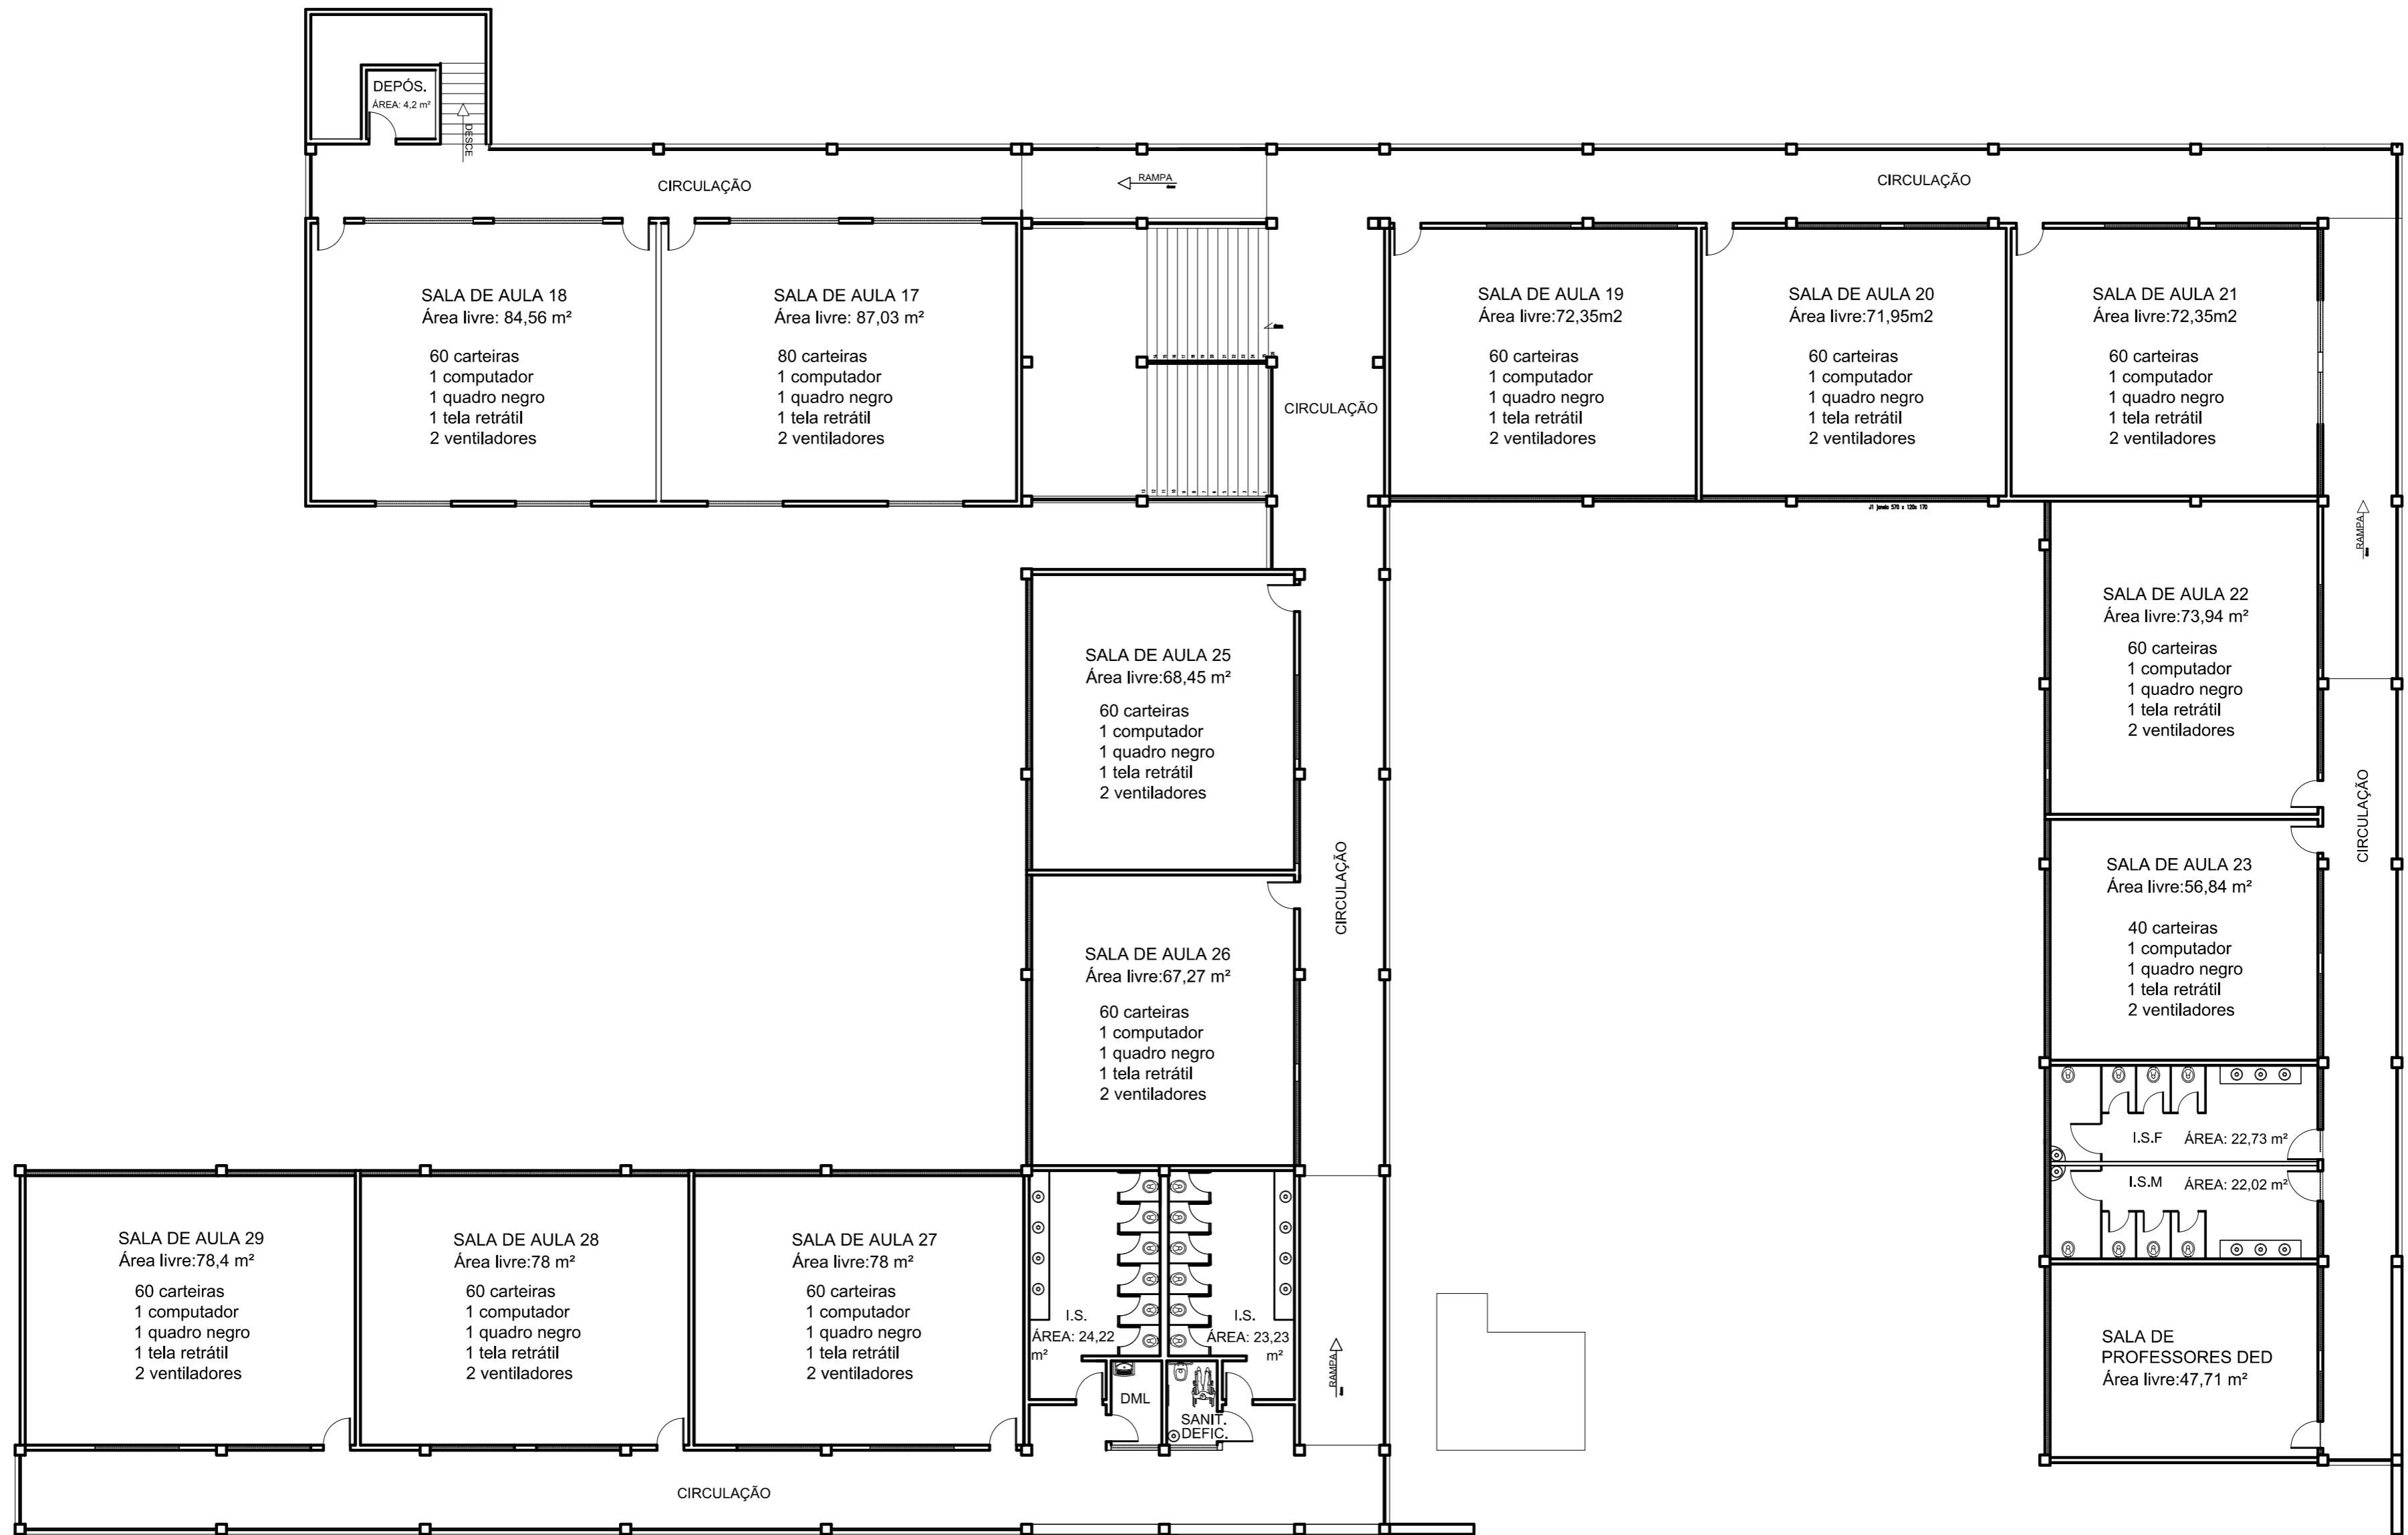

PAVILHÃO DE AULA 6 - TÉRREO
ÁREA: 1653,21 m²

- PENAS
- 01 - 0.1 PRETO
 - 02 - 0.2 PRETO
 - 03 - 0.3 PRETO
 - 04 - 0.4 PRETO
 - 05 - 0.5 PRETO
 - 06 - 0.6 PRETO
 - 08 - 0.1 CINZA
 - 07 - 0.8 PRETO
 - 10 - 0.2 RED
- DEMAIS - RESPECTIVAS

PAVILHÃO DE AULA 6 - PAVIMENTO 1
ÁREA: 1653,21 m²

- PENAS
- 01 - 0.1 PRETO
 - 02 - 0.2 PRETO
 - 03 - 0.3 PRETO
 - 04 - 0.4 PRETO
 - 05 - 0.5 PRETO
 - 06 - 0.6 PRETO
 - 08 - 0.1 CINZA
 - 07 - 0.8 PRETO
 - 10 - 0.2 RED