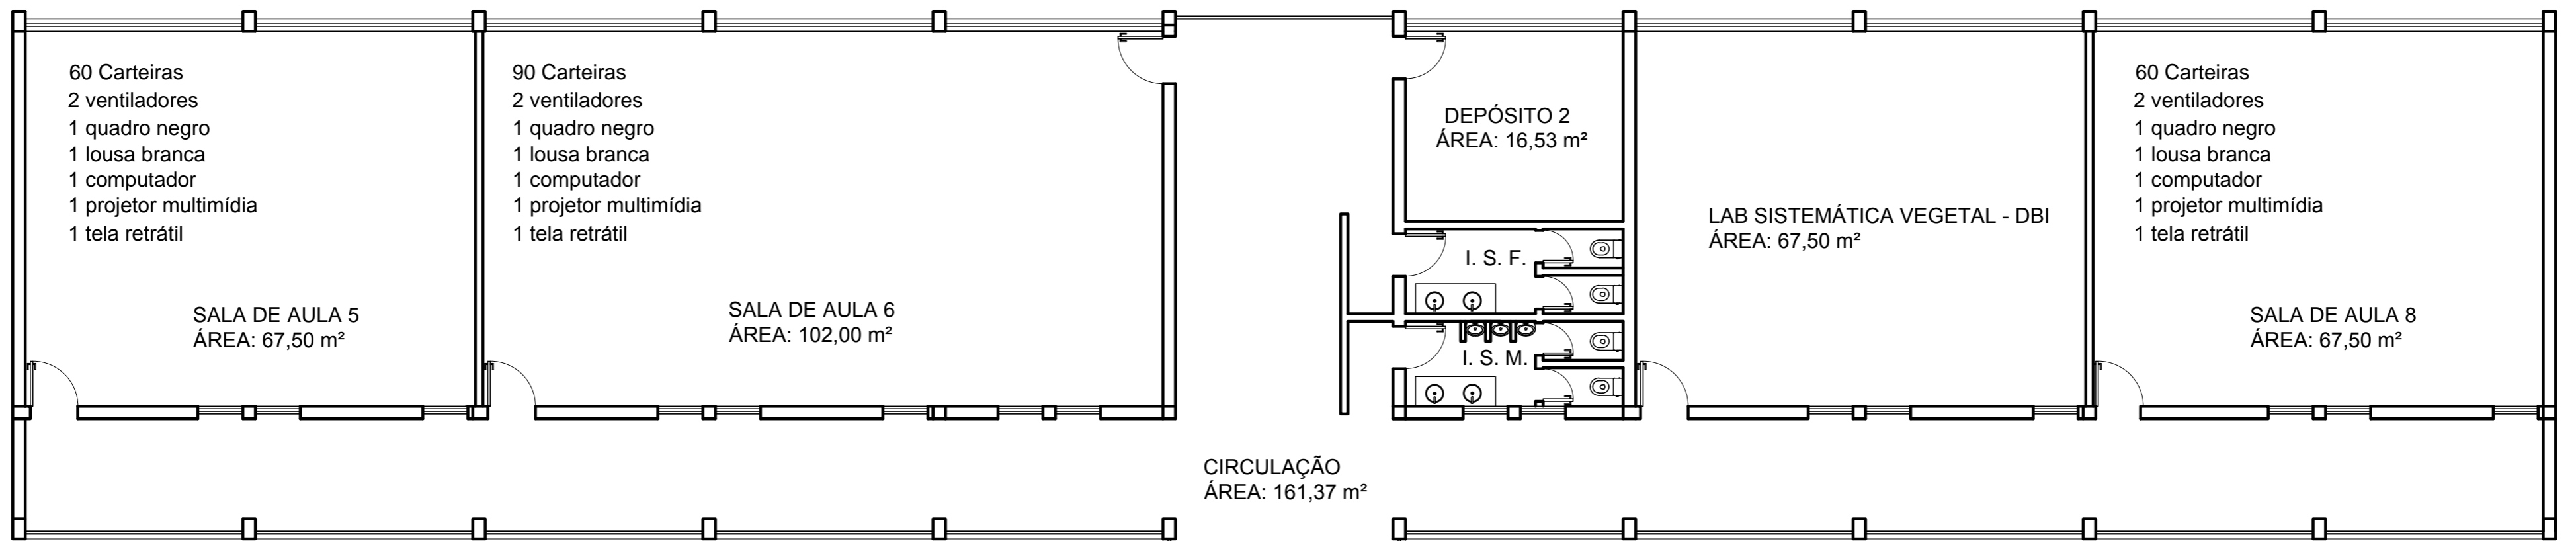

PAVILHÃO DE AULA 3 - TÉRREO  
ÁREA= 599,31 m<sup>2</sup>

PAVILHÃO DE AULA 3 - 1º PAV  
ÁREA= 599,31 m<sup>2</sup>

- PENAS
- 01 - 0.1 PRETO
  - 02 - 0.2 PRETO
  - 03 - 0.3 PRETO
  - 04 - 0.4 PRETO
  - 05 - 0.5 PRETO
  - 06 - 0.6 PRETO
  - 08 - 0.1 CINZA
  - 07 - 0.8 PRETO
  - 10 - 0.2 RED
- DEMAIS - RESPECTIVAS

- PENAS
- 01 - 0.1 PRETO
  - 02 - 0.2 PRETO
  - 03 - 0.3 PRETO
  - 04 - 0.4 PRETO
  - 05 - 0.5 PRETO
  - 06 - 0.6 PRETO
  - 08 - 0.1 CINZA
  - 07 - 0.8 PRETO
  - 10 - 0.2 RED
- DEMAIS - RESPECTIVAS