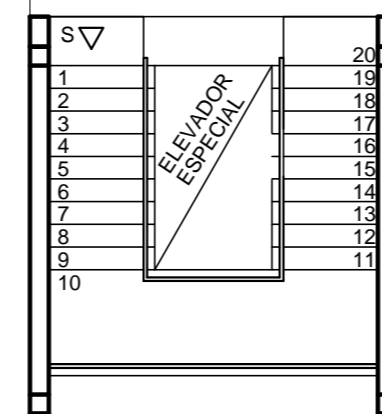

PAVILHÃO DE AULA 3 - TÉRREO  
ÁREA= 599,31 m<sup>2</sup>

PAVILHÃO DE AULA 3 - 1º PAV  
ÁREA= 599,31 m<sup>2</sup>

- PENAS
- 01 - 0.1 PRETO
  - 02 - 0.2 PRETO
  - 03 - 0.3 PRETO
  - 04 - 0.4 PRETO
  - 05 - 0.5 PRETO
  - 06 - 0.6 PRETO
  - 08 - 0.1 CINZA
  - 07 - 0.8 PRETO
  - 10 - 0.2 RED
- DEMAIS - RESPECTIVAS

- PENAS
- 01 - 0.1 PRETO
  - 02 - 0.2 PRETO
  - 03 - 0.3 PRETO
  - 04 - 0.4 PRETO
  - 05 - 0.5 PRETO
  - 06 - 0.6 PRETO
  - 08 - 0.1 CINZA
  - 07 - 0.8 PRETO
  - 10 - 0.2 RED
- DEMAIS - RESPECTIVAS