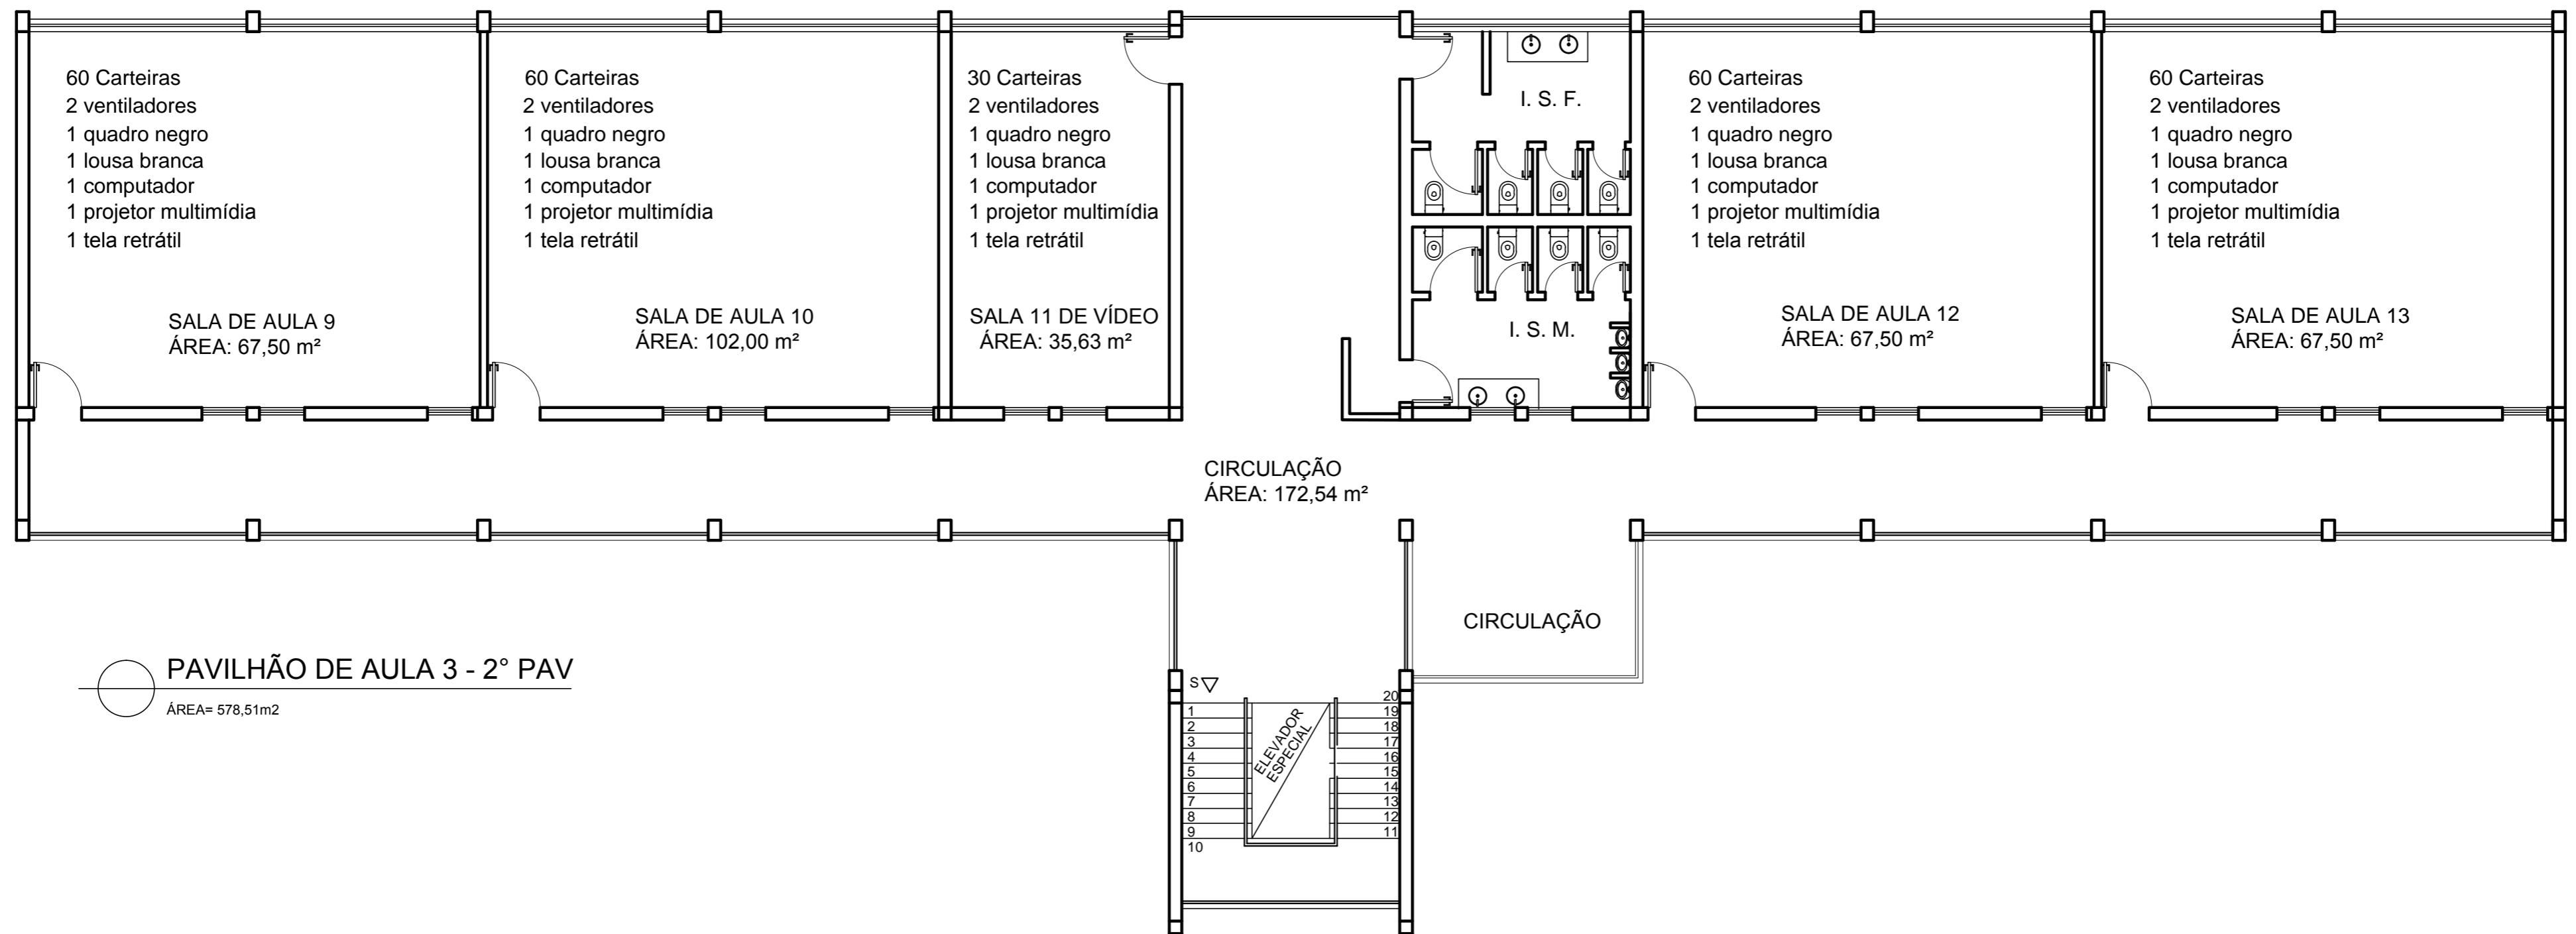

PAVILHÃO DE AULA 3 - TÉRREO  
ÁREA= 599,31 m<sup>2</sup>

PAVILHÃO DE AULA 3 - 1º PAV  
ÁREA= 599,31 m<sup>2</sup>

- PENAS
- 01 - 0.1 PRETO
  - 02 - 0.2 PRETO
  - 03 - 0.3 PRETO
  - 04 - 0.4 PRETO
  - 05 - 0.5 PRETO
  - 06 - 0.6 PRETO
  - 08 - 0.1 CINZA
  - 07 - 0.8 PRETO
  - 10 - 0.2 RED
- DEMAIS - RESPECTIVAS

- PENAS
- 01 - 0.1 PRETO
  - 02 - 0.2 PRETO
  - 03 - 0.3 PRETO
  - 04 - 0.4 PRETO
  - 05 - 0.5 PRETO
  - 06 - 0.6 PRETO
  - 08 - 0.1 CINZA
  - 07 - 0.8 PRETO
  - 10 - 0.2 RED
- DEMAIS - RESPECTIVAS