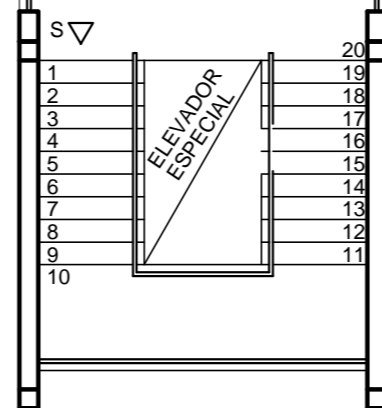

PAVILHÃO DE AULA 3 - TÉRREO  
ÁREA= 599,31 m<sup>2</sup>

PAVILHÃO DE AULA 3 - 1º PAV  
ÁREA= 599,31 m<sup>2</sup>

- PENAS
- 01 - 0.1 PRETO
  - 02 - 0.2 PRETO
  - 03 - 0.3 PRETO
  - 04 - 0.4 PRETO
  - 05 - 0.5 PRETO
  - 06 - 0.6 PRETO
  - 08 - 0.1 CINZA
  - 07 - 0.8 PRETO
  - 10 - 0.2 RED
- DEMAIS - RESPECTIVAS

- PENAS
- 01 - 0.1 PRETO
  - 02 - 0.2 PRETO
  - 03 - 0.3 PRETO
  - 04 - 0.4 PRETO
  - 05 - 0.5 PRETO
  - 06 - 0.6 PRETO
  - 08 - 0.1 CINZA
  - 07 - 0.8 PRETO
  - 10 - 0.2 RED
- DEMAIS - RESPECTIVAS