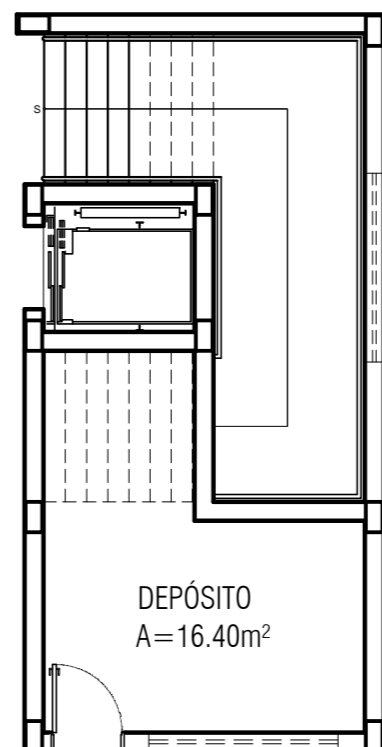

CALÇADA

50 carteiras
1 quadro negro
1 lousa branca
1 computador
1 monitor de comp.
1 projetor multimídia
1 tela retrátil
1 ventilador

SALA DE AULA
110
A = 65,60m²

50 carteiras
1 quadro negro
1 lousa branca
1 computador
1 monitor de comp.
1 projetor multimídia
1 tela retrátil
1 ventilador

SALA DE AULA
109
A = 65,60m²

50 carteiras
1 quadro negro
1 lousa branca
1 computador
1 monitor de comp.
1 projetor multimídia
1 tela retrátil
1 ventilador

SALA DE AULA
108
A = 63,20m²

50 carteiras
1 quadro negro
1 lousa branca
1 computador
1 monitor de comp.
1 projetor multimídia
1 tela retrátil
1 ventilador

SALA DE AULA
107
A = 65,60m²

50 carteiras
1 quadro negro
1 lousa branca
1 computador
1 monitor de comp.
1 projetor multimídia
1 tela retrátil
1 ventilador

SALA DE AULA
106
A = 65,60m²

CIRCULAÇÃO
A=282,69m²

36 cadeiras
1 TV
1 projetor multi.
6 computadores
2 bancadas
2 ventiladores

LABORATÓRIO 101 DO DCC
A = 65,60m²

25 computadores
1 quadro negro
1 lousa branca
1 monitor de comp.
1 projetor multimídia
1 tela retrátil