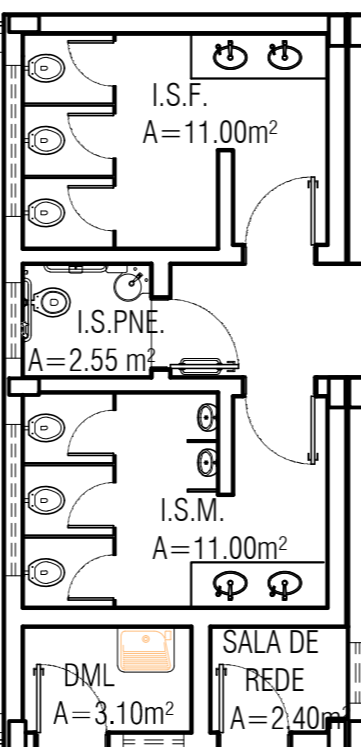

CALÇADA

50 carteiras
1 quadro negro
1 lousa branca
1 computador
1 monitor de comp.
1 projetor multimídia
1 tela retrátil
1 ventilador

SALA DE AULA
110
A = 65,60m²

50 carteiras
1 quadro negro
1 lousa branca
1 computador
1 monitor de comp.
1 projetor multimídia
1 tela retrátil
1 ventilador

SALA DE AULA
109
A = 65,60m²

50 carteiras
1 quadro negro
1 lousa branca
1 computador
1 monitor de comp.
1 projetor multimídia
1 tela retrátil
1 ventilador

SALA DE AULA
108
A = 63,20m²

50 carteiras
1 quadro negro
1 lousa branca
1 computador
1 monitor de comp.
1 projetor multimídia
1 tela retrátil
1 ventilador

SALA DE AULA
107
A = 65,60m²

50 carteiras
1 quadro negro
1 lousa branca
1 computador
1 monitor de comp.
1 projetor multimídia
1 tela retrátil
1 ventilador

SALA DE AULA
106
A = 65,60m²

CIRCULAÇÃO
A=282,69m²

36 cadeiras
1 TV
1 projetor multi.
6 computadores
2 bancadas
2 ventiladores

LABORATÓRIO 101 DO DCC
A = 65,60m²

25 computadores
1 quadro negro
1 lousa branca
1 monitor de comp.
1 projetor multimídia
1 tela retrátil